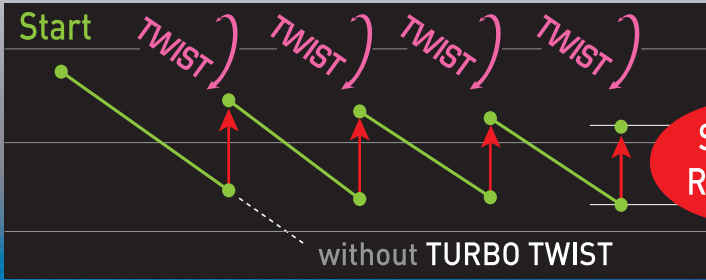

Silver

- Suction Power:340W
- HEPA Filter
- Dust Capacity :2.0L
- Metallic Wand
- Variable Power Control

**IONIZER  
NOZZLE**

**HEPA  
Filter**

Less Filter Maintenance  
Less Frequent Dust Disposal  
Long Lasting Suction Power

減少清理過濾器及集塵箱的煩惱  
吸力更持久

BAGLESS CANISTER TYPE	無袋型	CL481	CL483
Input Power (MAX.) (W)	電源輸入 (最大) 瓦特	1,500	1,800
Suction Power	吸力 (瓦)	280	340
Main Filter	主過濾器	HEPA	HEPA
Variable Power Control	吸力調控	—	○
Extension Wand	伸縮管	Plastic	Metal
Floor Nozzle	地板用吸嘴	2-step	IONIZER (Ion turbine)
Attachments	配件	2	2
Pause Stand	平身尚放置	○	○
Stand-by-Storage	垂直放置	○	○
Dust Capacity (L)	集塵量 (公升)	2.0	2.0
Cord Length (M)	電線長度 (米)	5.0	5.0
Weight (with attachments) (kg)	重量 (包括配件在內) [公升]	5.0	5.1
Color	顏色	Turquoise blue	Silver
Automatic Cord Rewind	電線自動回捲	○	○